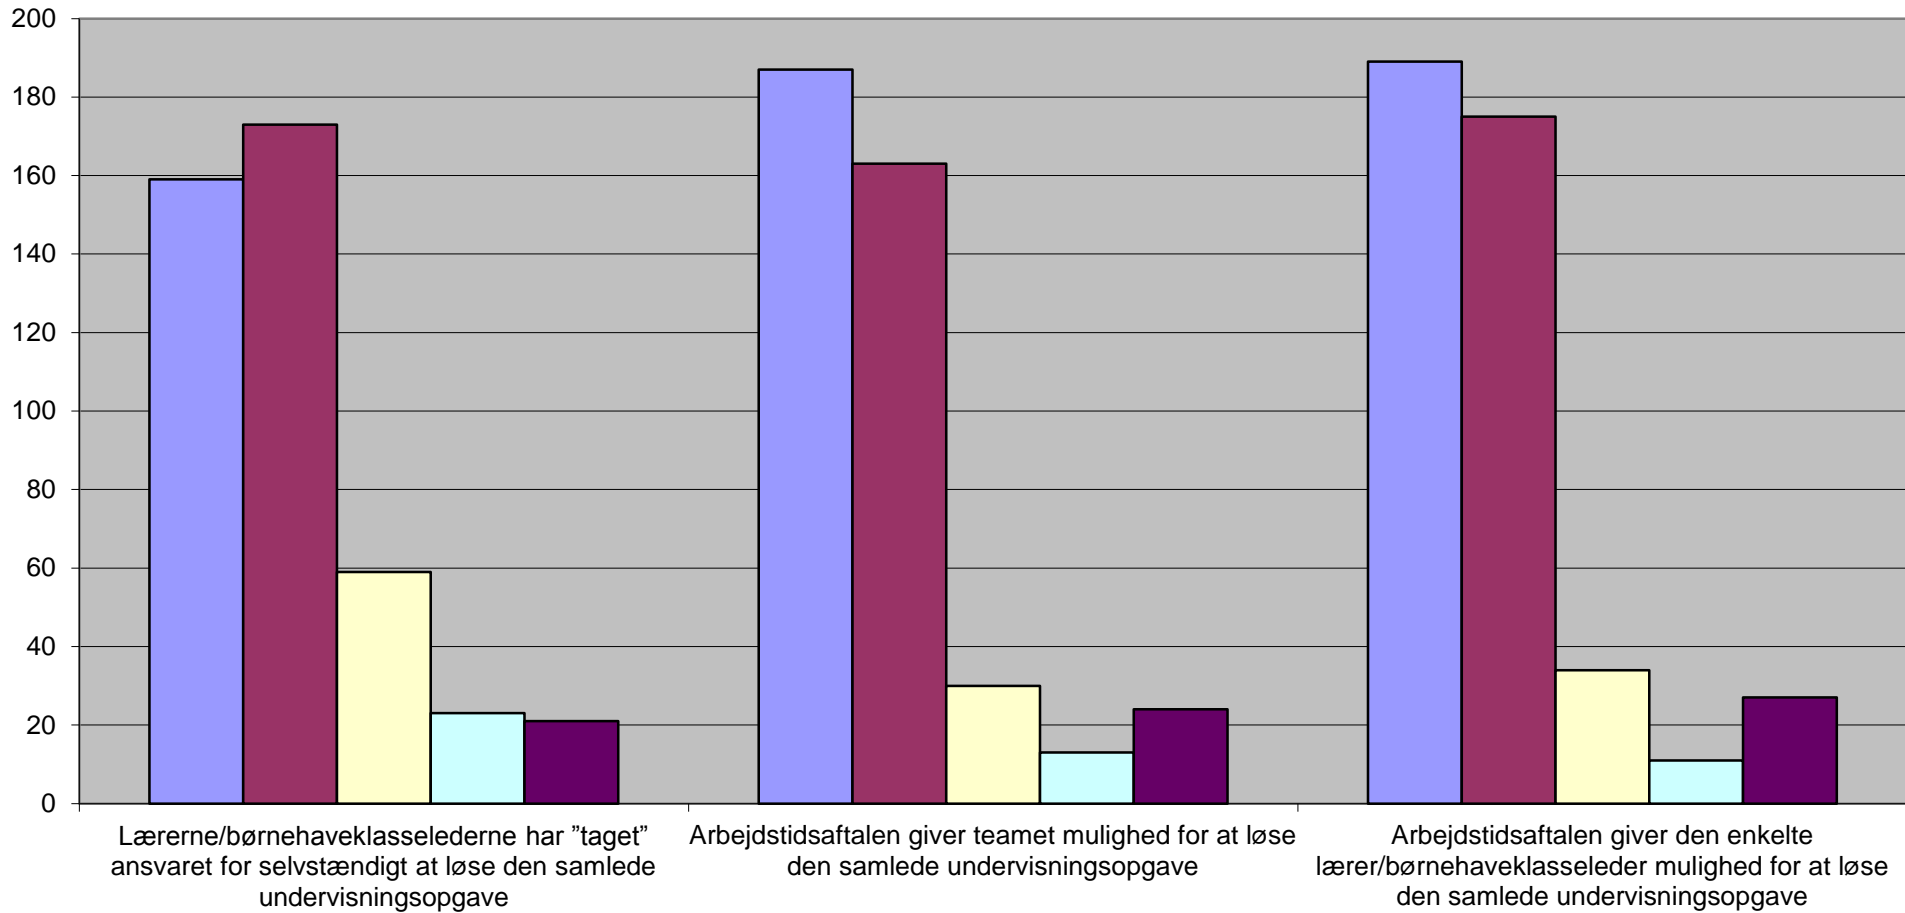

Evaluering af A'08

Lærerkreds Nord

Evalueringsrunden er gennemført i
januar/februar 2011

32 skoler har deltaget i evalueringen

Daglidagen 1 - 3

enig delvis enig delvis uenig uenig ved ikke

Daglidagen 4 - 6

■ enig ■ delvis enig □ delvis uenig □ uenig ■ ved ikke

Dagligdagen 7 - 9

■ enig ■ delvis enig □ delvis uenig □ uenig ■ ved ikke

Intentionerne 10 - 12

■ enig ■ delvis enig ■ delvis uenig ■ uenig ■ ved ikke

Intentionerne 13 - 15

■ enig ■ delvis enig ■ delvis uenig ■ uenig ■ ved ikke