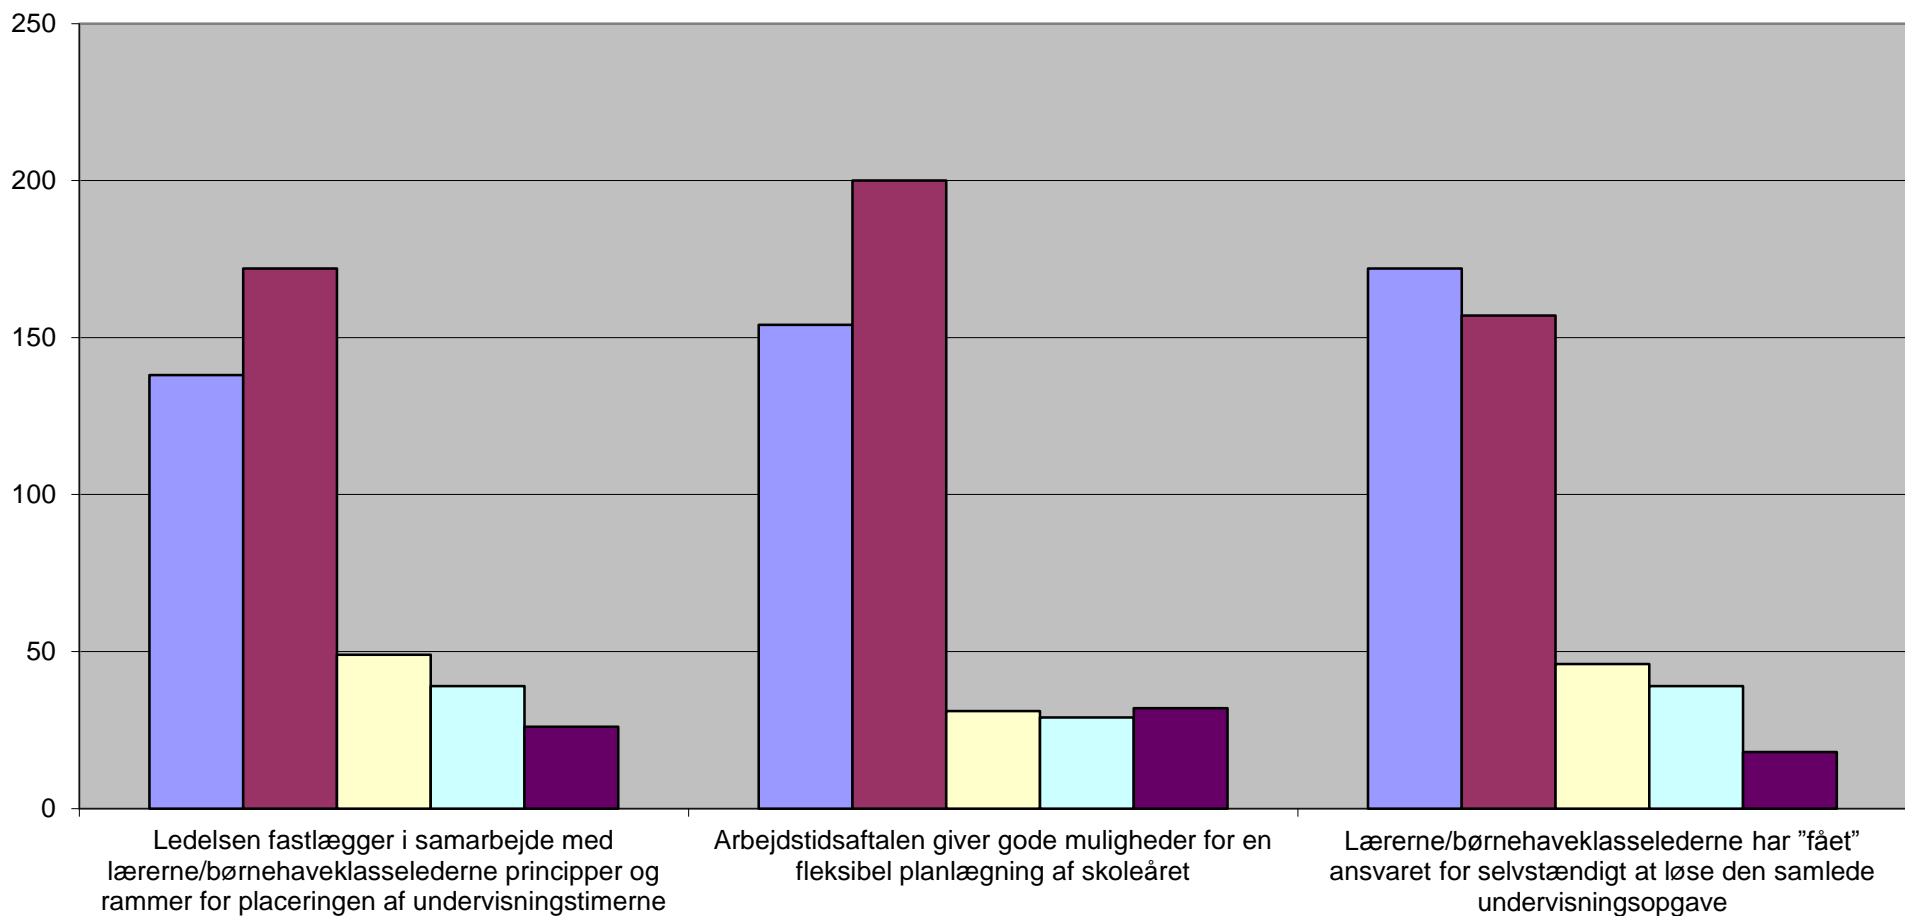

Evaluering af A'08

Lærerkreds Nord

Evalueringsrunden er gennemført i
januar/februar 2011

32 skoler har deltaget i evalueringen

Daglidagen 1 - 3

enig delvis enig delvis uenig uenig ved ikke

Daglidagen 4 - 6

■ enig ■ delvis enig □ delvis uenig □ uenig ■ ved ikke

Dagligdagen 7 - 9

■ enig ■ delvis enig □ delvis uenig □ uenig ■ ved ikke

Intentionerne 10 - 12

■ enig ■ delvis enig ■ delvis uenig ■ uenig ■ ved ikke

Intentionerne 13 - 15

■ enig ■ delvis enig ■ delvis uenig ■ uenig ■ ved ikke