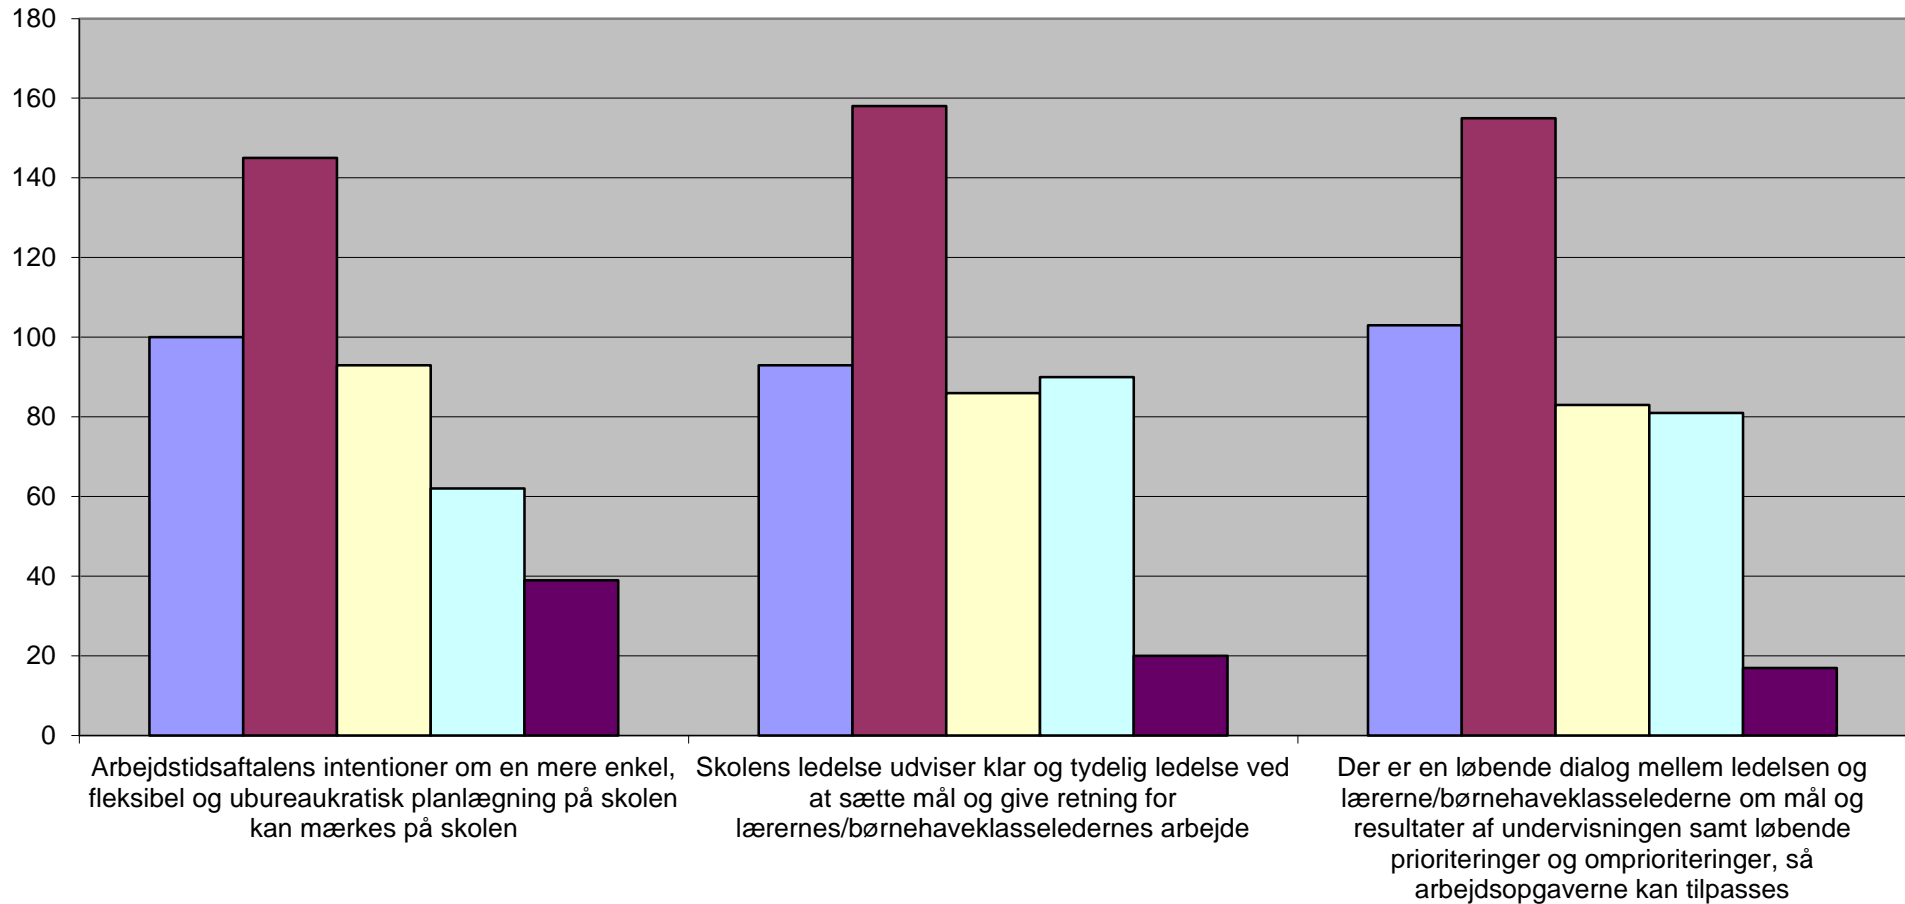

Dagligdagen 7 - 9

■ enig ■ delvis enig □ delvis uenig □ uenig ■ ved ikke