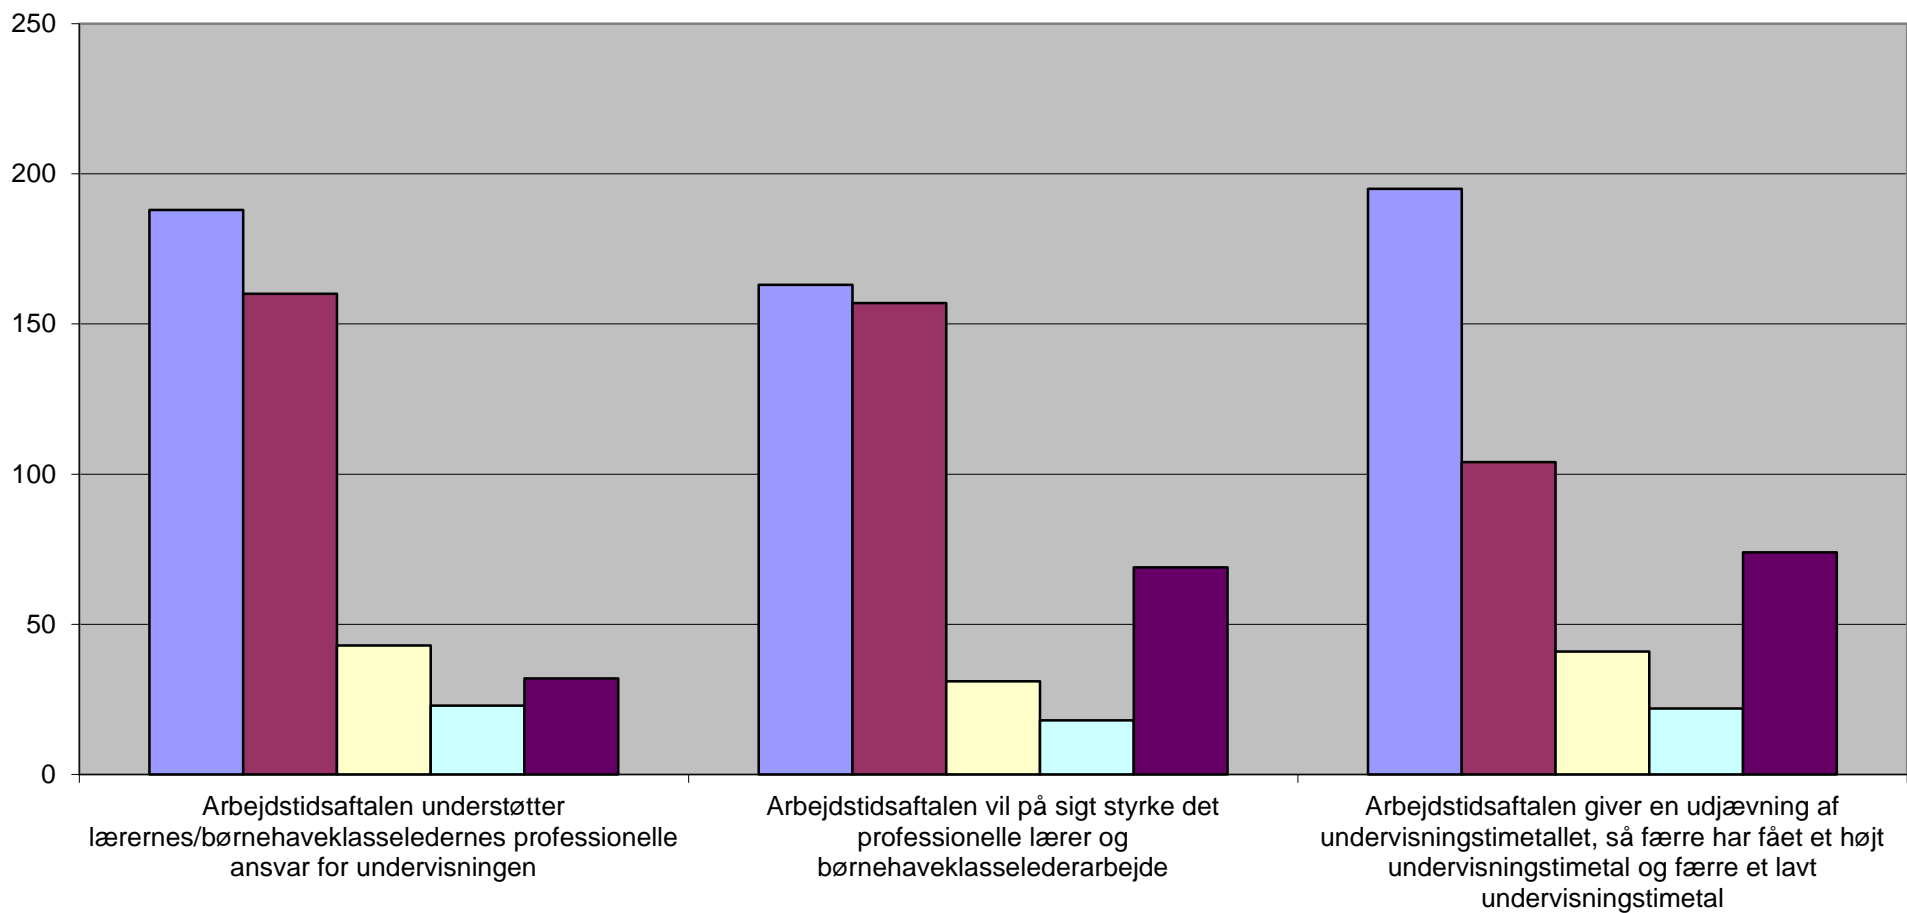

Evaluering af A'08

Lærerkreds Nord

Evalueringsrunden er gennemført i
januar/februar 2011

32 skoler har deltaget i evalueringen

Daglidagen 1 - 3

enig delvis enig delvis uenig uenig ved ikke

Daglidagen 4 - 6

■ enig ■ delvis enig □ delvis uenig □ uenig ■ ved ikke

Dagligdagen 7 - 9

■ enig ■ delvis enig □ delvis uenig □ uenig ■ ved ikke

Intentionerne 10 - 12

■ enig ■ delvis enig ■ delvis uenig ■ uenig ■ ved ikke

Intentionerne 13 - 15

■ enig ■ delvis enig ■ delvis uenig ■ uenig ■ ved ikke